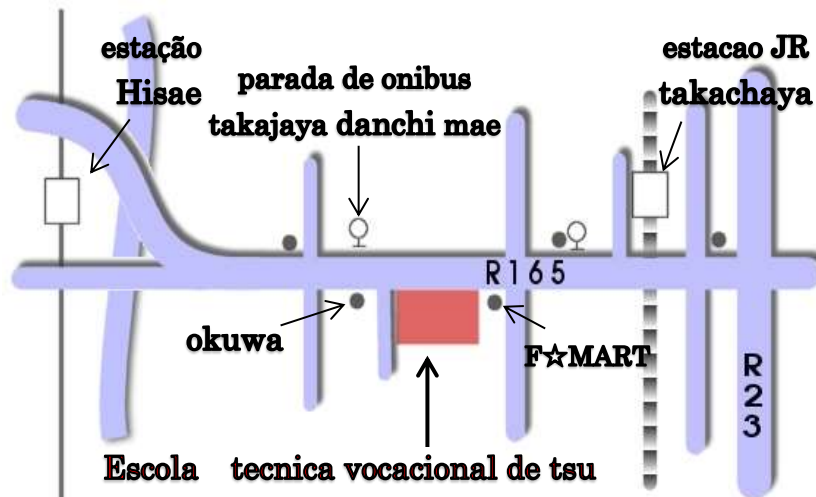

<p><b>Como chegar à escola</b></p>	<p>Linha KINTETSU Nagoya, desça na estação Hisai ( saída leste – Higashi )          Ponto de ônibus Sanko ① Ônibus com destino _ Kumozu Koukanch          ou Ônibus com destino Parque Karasu, e desça na parada Takachaya Danchi-mae          e caminhe por 5 minutos. Linha JR desça na estação Takachaya e caminhe por 15          minutos. Para quem vem de carro , temos estacionamento no local. (número de          vagas é limitado)</p>
------------------------------------	--