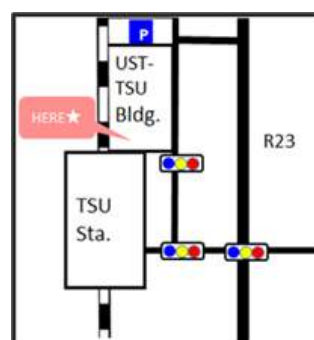

Cách đặt hẹn

1. Hãy gọi cho MieCo.
  TEL:080-3300-8077
2. ① Khi muốn tư vấn luật sư,
  hãy nói
  「*bengoshi shoudan yoyaku*」
  ② Khi muốn tư vấn tâm lý,
  hãy nói
  「*kokoro no shoudan yoyaku*」
  ③ Khi muốn tư vấn lao động
  bảo hiểm xã hội, hãy nói
  「*sharoushi soudan yoyaku*」
3. Hãy nói ngày, giờ muốn nhận
  tư vấn
4. Hãy nói vấn đề muốn tư vấn
  một cách đơn giản

ベトナム語

日本語 にほんご

英語 English

ポルトガル語 Português

スペイン語 Español

フィリピン語 Filipino

中国語 中文

韓国語 한국어

ベトナム語 Tiếng Việt Nam

ネパール語 नेपाली भाषा

インドネシア語 Bahasa Indonesia

タイ語 ภาษาไทย

giờ tư vấn

Số 1	13:30~14:20
Số 2	14:30~15:20
Số 3	15:30~16:20

みえこ
MieCo

Trung tâm hỗ trợ tư vấn cho người nước ngoài ở Mie

みえ外国人相談サポートセンター

Địa điểm

みえけんこくさいこうりゅうざいだん (みえふ)
公益財団法人 三重県国際交流財団(MIEF)
Mie International Exchange Foundation
津市羽所町700番地 アスト津3F
Mie-ken Tsu-shi Hadokoro-cho 700 UST-
TSU 3F
URL <http://www.mief.or.jp>

げつようび きんようび
月曜日～金曜日

Thứ hai～Thứ sáu
9:00 ~17:00